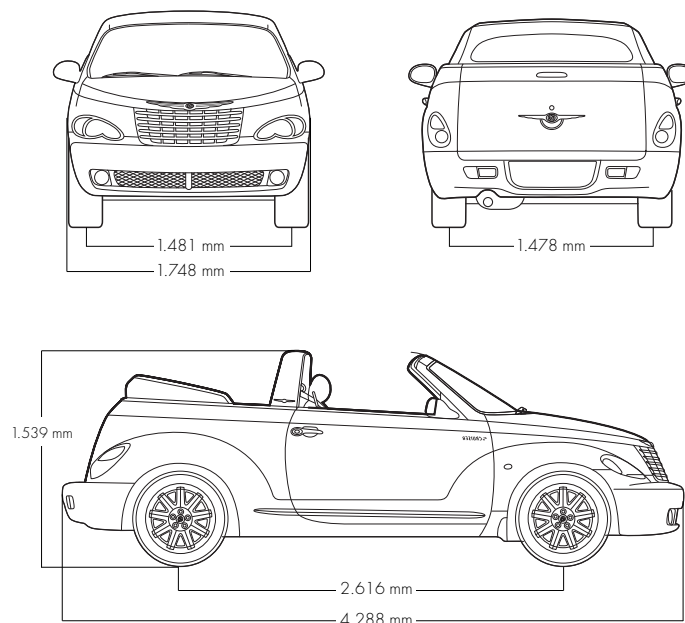

WEITERE TECHNISCHE DATEN

Touring 2.4/Limited 2.4

Antrieb _____ Frontantrieb
Bohrung x Hub (mm) _____ 87,5 x 101,0
Verdichtungsverhältnis (:1) _____ 9,5
Gemischaufbereitung _____ Direktzündung, sequenzielle Multipoint-Einspritzung (SMPI)
Lichtmaschine (A) _____ 120
Ölwechsel-/Wartungsintervalle (km) _____ 12.000/24.000

GEWICHTE UND FASSUNGSVERMÖGEN

Touring 2.4/Limited 2.4

Leergewicht (kg)¹ _____ 1.605–1.640 (1.640–1.645)²
Zulässiges Gesamtgewicht (kg) _____ 1.890 (1.925)²
Sitzkapazität _____ 4
Kraftstofftank (l) _____ 57
Wendekreis (m) _____ 12,0
Gepäckraumvolumen (l nach SAE) _____ 249–474

ABMESSUNGEN INNEN

Kopffreiheit – vorn (mm) _____ 979
– hinten (mm) _____ 923
Schulterfreiheit – vorn (mm) _____ 1.344
– hinten (mm) _____ 1.066
Beinfreiheit – vorn (mm max.) _____ 1.031
– hinten (mm max.) _____ 1.038

ABMESSUNGEN AUSSEN

Radstand (mm) _____ 2.616
Gesamtlänge (mm) _____ 4.288
Gesamtbreite (ohne Spiegel) (mm) _____ 1.748
Gesamthöhe (mm) _____ 1.539
Spurweite – vorn (mm) _____ 1.481
– hinten (mm) _____ 1.478

*Die 6 Jahre-Sorglos-Garantie erhalten Sie ab dem Tag der Erstzulassung von allen teilnehmenden Chrysler, Jeep® und Dodge Partnern bei Kauf eines neuen Modells ohne zusätzliche Kosten und garantiert Ihnen eine umfangreiche Anschlussgarantie auch nach den zwei Jahren Herstellergarantie. Die vierjährige Anschlussgarantie bis 100.000 km beinhaltet alle wichtigen Bauteile wie z.B. Motor, Schalt- oder Automatikgetriebe, Lenkung, Bremsen, elektrische Anlagen und vieles mehr gemäß der Chrysler, Jeep® und Dodge Anschlussgarantie in Zusammenarbeit mit der Real Garant Versicherungs AG und deren Bedingungen. Für Sie entstehen im Garantiefall weder Material- noch Lohnkosten. Ein weiterer Vorteil: Die 6 Jahre-Sorglos-Garantie ist fahrzeuggebunden und damit beim Weiterverkauf übertragbar. Alle vom Hersteller vorgeschriebenen oder empfohlenen Wartungs- und Inspektionsarbeiten sowie alle Reparaturen im Garantiefall müssen bei einem autorisierten Chrysler, Jeep®, und Dodge Partner durchgeführt werden. Den genauen Umfang der 6 Jahre-Sorglos-Garantie entnehmen Sie bitte den Bedingungen der Herstellergarantie der Chrysler Deutschland GmbH sowie der Real Garant Versicherungs AG in Bezug auf die vierjährige Anschlussgarantie.

CHRYSLER PRIVILEGE SERVICE

Wenn Sie einen Chrysler kaufen, bekommen Sie nicht nur ein Auto, das höchsten Ansprüchen genügt, sondern auch einen zuverlässigen Partner, der Ihnen uneingeschränkte Mobilität garantiert. Mit dem CHRYSLER PRIVILEGE SERVICE helfen wir Ihnen rasch und professionell bei Pannen, einem leeren Tank oder verlorenem Autoschlüssel. Egal, wo und wann. Ein Anruf genügt, und einer unserer Mitarbeiter kümmert sich sofort um Sie. Rund um die Uhr, 365 Tage im Jahr, überall in Europa. Sollte die Fahrbereitschaft am Pannenort nicht sofort wiederherzustellen sein, organisieren wir den Abschleppdienst, die Rück- oder Weiterreise per Bahn oder Flugzeug, die Hotelunterbringung oder den Mietwagenservice. Dies gilt für alle neuen Chrysler, Jeep®, und Dodge Fahrzeuge innerhalb der zweijährigen Herstellergarantie. Vorausgesetzt, das Fahrzeug ist bei einem autorisierten Chrysler, Jeep®, und Dodge Partner gekauft worden, in einem Land angemeldet, für das der CHRYSLER PRIVILEGE SERVICE gilt, und gemäß dem Wartungsheft gepflegt. Weitere Informationen gibt Ihnen gern Ihr autorisierter Chrysler, Jeep®, und Dodge Partner.

GARANTIE FÜR ALLE MODELLE

Fahrzeuggarantie (Herstellergarantie) _____ 2 Jahre ohne Kilometerbegrenzung
Anschlussgarantie* _____ 4 Jahre oder 100.000 km
Korrosionsschutzgarantie _____ 7 Jahre ohne Kilometerbegrenzung

¹Angaben nach Richtlinie 92/21/EG in der Fassung 95/48/EG (Masse in fahrbereitem Zustand, Kraftstoffbehälter zu 90% gefüllt, mit Fahrer [68 kg] und Gepäck [7 kg]).
²Klammerwerte gelten für Automatikgetriebe.