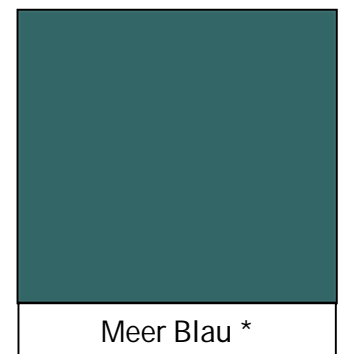

SEAT Altea XL - Übersicht Außenfarben

* Sonderausstattung, gegen Aufpreis lieferbar

Die Abbildungen auf diesen Seiten können nur Anhaltspunkte sein.

Die Farben können die Lackierungen nicht so satt und brillant wiedergeben, wie sie in Wirklichkeit sind.