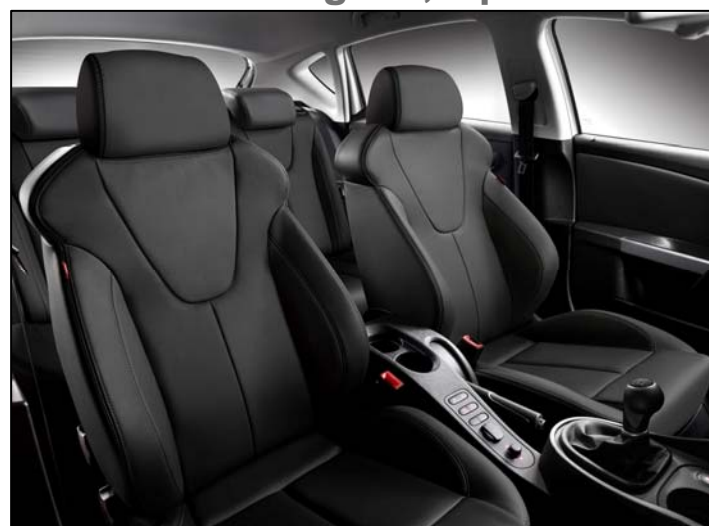

Leder schwarz, Option