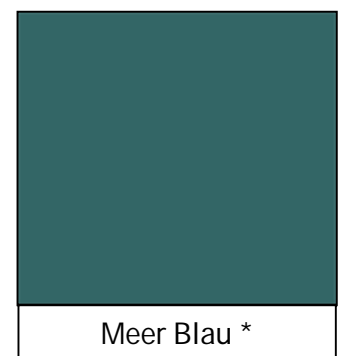

SEAT Altea - Übersicht Außenfarben

* Sonderausstattung, gegen Aufpreis lieferbar

Die Abbildungen auf diesen Seiten können nur Anhaltspunkte sein.

Die Farben können die Lackierungen nicht so satt und brillant wiedergeben, wie sie in Wirklichkeit sind.